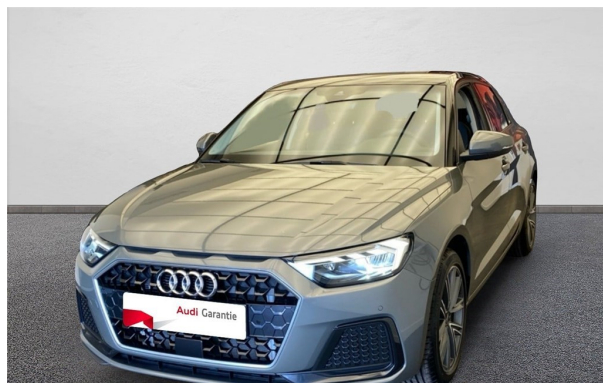

AUDI A1 SPORTBACK 25 TFSI 95 CH S TRONIC 7

Référence : 101353

Véhicule neuf

Prix catalogue : 30 900 €

Mensualité : 443 €/mois

Caractéristiques

Année	N.C	Catégorie	Berline, Citadine
Kilométrage	10 km	Nb de places	5
Boîte	automatique	Couleur	gris chronos métallisé / noir mythe métallisé
Energie	Essence	Date de MEC	.C//N.C
P.fiscale	5 CV	Garantie	constructeur 24 mois