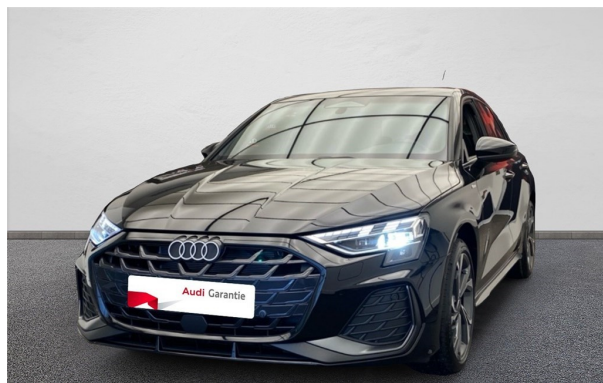

## AUDI A3 SPORTBACK 30 TFSI MILD HYBRID 116 S TRONIC 7

Référence : 101080

Véhicule de démonstration

Prix catalogue : 39 990 €

Mensualité : 574 €/mois

### Caractéristiques

Année	2026	Catégorie	Berline
Kilométrage	6 000 km	Nb de places	5
Boîte	automatique	Couleur	noir mythic metalisee
Energie	Essence	Date de MEC	.C//N.C
P.fiscale	6 CV	Garantie	jusqu'au 01/04/2029