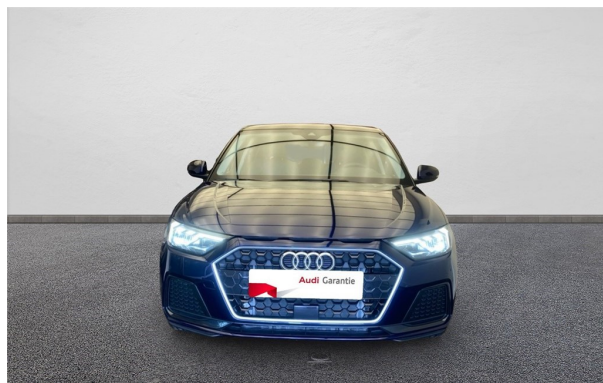

AUDI A1 SPORTBACK 25 TFSI 95 CH S TRONIC 7

Référence : 101391

Véhicule neuf

Prix catalogue : 30 900 €

Mensualité : 443 €/mois

Caractéristiques

Année	N.C	Catégorie	Berline, Citadine
Kilométrage	10 km	Nb de places	5
Boîte	automatique	Couleur	n.c
Energie	Essence	Date de MEC	.C//N.C
P.fiscale	5 CV	Garantie	constructeur 24 mois