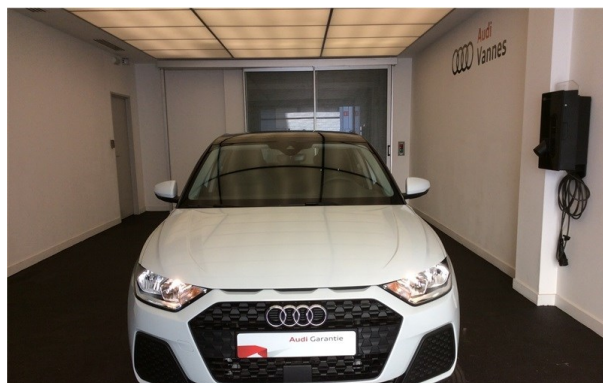

### Caractéristiques

Année	2020	Catégorie	Berline
Kilométrage	17 km	Nb de places	5
Boîte	manuelle	Couleur	blanc, métallisé, 2y2y blanc glacier metallise
Energie	Essence	Date de MEC	15/10/2020
P.fiscale	5 CV	Garantie	24 Mois